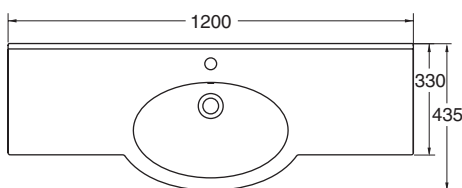

IDO Shape Умывальник-столешница 11196-11199

| Код IDO | Вес (кг) |
|--------------|----------|
| 11199 | 11,5 |
| 11197 | 15,5 L |
| 11198 | 15,5 R |
| 11196 | 20,0 |

Цвет изделия: белый (-01)

L = умывальник слева
R = умывальник справа

Умывальник-столешница керамический

11199 600 x 330/435

8

11197 900 x 330/435 L

Отверстие для смесителя \varnothing 35 мм.

Высота передней кромки от уровня пола 800-900 мм.

Установка на шкафчике или на кронштейнах № 61035 (315 мм). На шкафчике крепится при помощи эластичной неплесневеющей массы.

Сифон IDO № 65011 подходит для умывальника, заказывается отдельно.

65011

11198 900 x 330/435 R

11196 1200 x 330/435

Кронштейны
61035 315 мм

см. стр. 9:6

Допуск на габаритные размеры изделий из фарфора \pm 2 %.