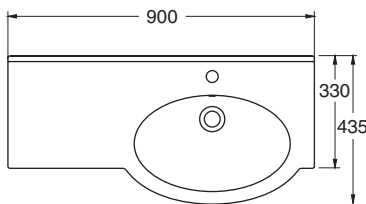

IDO Shape Умывальник-столешница 11196-11199

| Код IDO | Вес (кг) |
|--------------|----------|
| 11199 | 11,5 |
| 11197 | 15,5 L |
| 11198 | 15,5 R |
| 11196 | 20,0 |

Цвет изделия: белый (-01)

L = умывальник слева
R = умывальник справа

Умывальник-столешница керамический

11199 600 x 330/435

8

11197 900 x 330/435 L

Отверстие для смесителя \varnothing 35 мм.

Высота передней кромки от уровня пола 800-900 мм.

Установка на шкафчике или на кронштейнах № 61035 (315 мм). На шкафчике крепится при помощи эластичной неплесневеющей массы.

Сифон IDO № 65011 подходит для умывальника, заказывается отдельно.

65011

11198 900 x 330/435 R

11196 1200 x 330/435

Кронштейны
61035 315 мм

см. стр. 9:6

Допуск на габаритные размеры изделий из фарфора \pm 2 %.