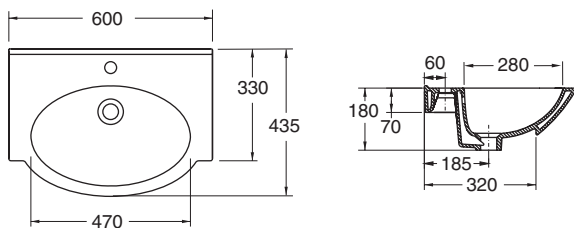

IDO Shape Умывальник-столешница 11196-11199

| Код IDO | Вес (кг) |
|--------------|----------|
| 11199 | 11,5 |
| 11197 | 15,5 L |
| 11198 | 15,5 R |
| 11196 | 20,0 |

Цвет изделия: белый (-01)

L = умывальник слева
R = умывальник справа

Умывальник-столешница керамический

11199 600 x 330/435

8

11197 900 x 330/435 L

Отверстие для смесителя \varnothing 35 мм.

Высота передней кромки от уровня пола 800-900 мм.

Установка на шкафчике или на кронштейнах № 61035 (315 мм). На шкафчике крепится при помощи эластичной неплесневеющей массы.

Сифон IDO № 65011 подходит для умывальника, заказывается отдельно.

65011

11198 900 x 330/435 R

11196 1200 x 330/435

Кронштейны
61035 315 мм

см. стр. 9:6

Допуск на габаритные размеры изделий из фарфора \pm 2 %.