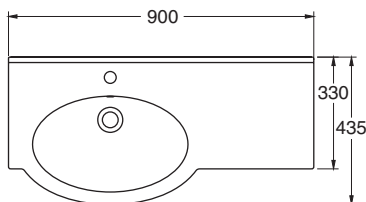

IDO Shape Умывальник-столешница 11196-11199

| Код IDO | Вес (кг) |
|--------------|----------|
| 11199 | 11,5 |
| 11197 | 15,5 L |
| 11198 | 15,5 R |
| 11196 | 20,0 |

Цвет изделия: белый (-01)

L = умывальник слева
R = умывальник справа

Умывальник-столешница керамический

11199 600 x 330/435

8

11197 900 x 330/435 L

Отверстие для смесителя \varnothing 35 мм.

Высота передней кромки от уровня пола 800-900 мм.

Установка на шкафчике или на кронштейнах № 61035 (315 мм). На шкафчике крепится при помощи эластичной неплесневеющей массы.

Сифон IDO № 65011 подходит для умывальника, заказывается отдельно.

65011

11198 900 x 330/435 R

11196 1200 x 330/435

Кронштейны
61035 315 мм

см. стр. 9:6

Допуск на габаритные размеры изделий из фарфора \pm 2 %.