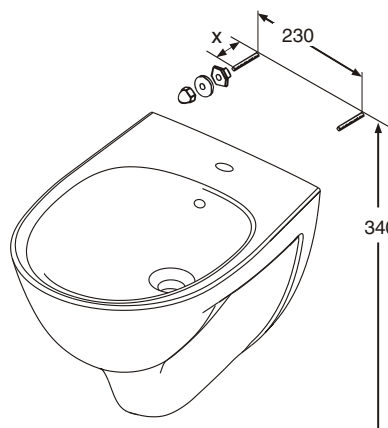

| Код IDO | Вес (кг) |
|---------|----------|
| 51111 | 17,0 |

Цвет изделия: белый (-01)

Бидэ консольное

51111 560 x 360 x 360

Высота установки сиденья - 420 мм

Рекомендуется для установки с монтажным стендом IDO № 66045. Если стенд не используется, то крепежные винты № 61001 следует заказывать отдельно.

Вним! Расстояние между крепежными винтами - 230 мм. Высота установки сиденья от пола 420 мм. Для канализации в стене используется сифон для умывальника.

Допуск на габаритные размеры изделий из фарфора $\pm 2\%$.