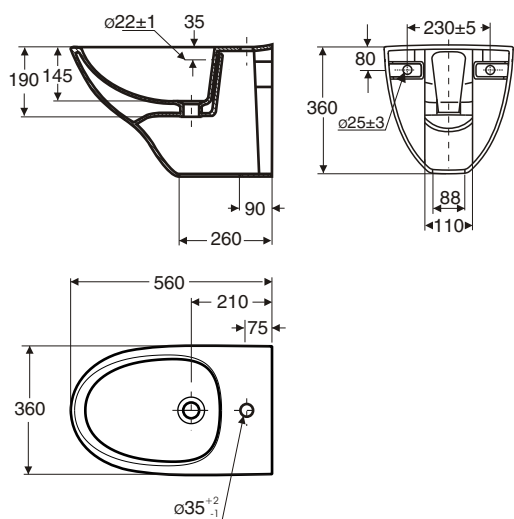

| Код IDO | Вес (кг) |
|---------|----------|
| 51111 | 17,0 |

Цвет изделия: белый (-01)

Бидэ консольное

51111 560 x 360 x 360

Высота установки сиденья - 420 мм

Рекомендуется для установки с монтажным стендом IDO № 66045. Если стенд не используется, то крепежные винты № 61001 следует заказывать отдельно.

Вним! Расстояние между крепежными винтами - 230 мм. Высота установки сиденья от пола 420 мм. Для канализации в стене используется сифон для умывальника.

Допуск на габаритные размеры изделий из фарфора $\pm 2\%$.