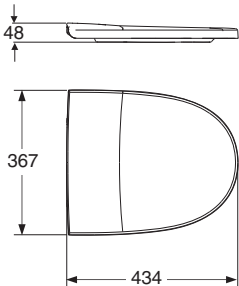

IDO/nro nr	LVI-nro/VVS-nr	Paino/Vikt (kg)
9153101001	5711249	2,4
9153301001	5711250	2,6
9153801001	5711256	2,4

- Istuinkansi valmistetaan valkoisena ja värillisenä. Värit ja LVI-numerot sivulla 10:1. Kovassa kannessa 91531 on pikalukitus, helposti irroitettavissa. Kovassa kannessa 91533 on soft close, hydraulinen sulkumekanismi. Kovassa kannessa 91538 on kiinteät saranat pysyvään kiinnitykseen.
- Sitsen tillverkas i vitt och färgat. Färger och VVS-nummer se sidan 10:1. Hårda sitsen 91531 är utrustad med quick release funktion, enkelt löstagbar. Hårda sitsen 91533 är utrustad med soft close och hydraulisk stängningsmekanism. Hårda sitsen 91538 är utrustad med fasta metallgångjärn för permanent montering.

Istuinkansi • Sits

9153101001, 9153301001, 9153801001 367 x 434

- Istuinkansi on valmistettu kovasta muovista (karbamid kertamuovi) ja sopii kaikkiin IDO Seven D -istuimiin. Metallisaranasarjat nro 91548 istuinkannelle nro 91531, nro 91549 istuinkannelle nro 91533 ja nro 91547 istuinkannelle 91538.
- Sitsen är tillverkad i hård plast(karbamid härdplast) och passar alla IDO Seven D wc:n modeller. Metallgångledsserier nr 91548 för sits nr 91531, nr 91549 för sits nr 91533 och nr 91547 för sits nr 91538.