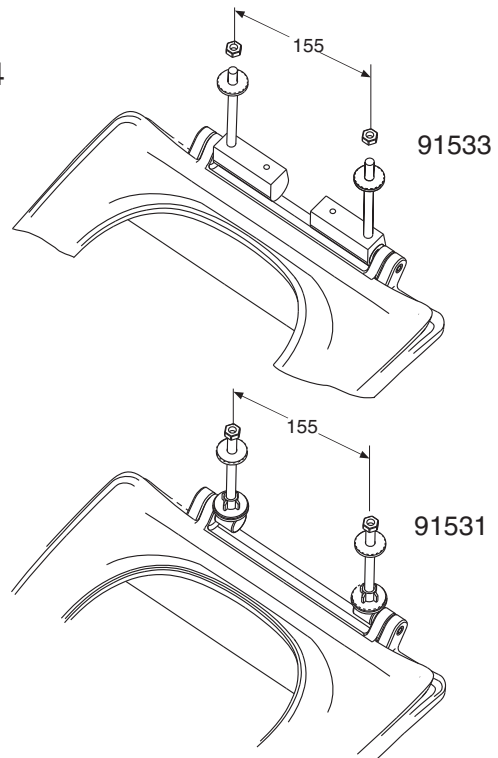

IDO/nro nr	LVI-nro/VVS-nr	Paino/Vikt (kg)
9153101001	5711249	2,4
9153301001	5711250	2,6
9153801001	5711256	2,4

- Istuinkansi valmistetaan valkoisena ja värillisenä. Värit ja LVI-numerot sivulla 10:1. Kovassa kannessa 91531 on pikalukitus, helposti irroitettavissa. Kovassa kannessa 91533 on soft close, hydraulinen sulkumekanismi. Kovassa kannessa 91538 on kiinteät saranat pysyvään kiinnitykseen.
- Sitsen tillverkas i vitt och färgat. Färger och VVS-nummer se sidan 10:1. Hårda sitsen 91531 är utrustad med quick release funktion, enkelt löstagbar. Hårda sitsen 91533 är utrustad med soft close och hydraulisk stängningsmekanism. Hårda sitsen 91538 är utrustad med fasta metallgångjärn för permanent montering.

Istuinkansi • Sits

9153101001, 9153301001, 9153801001 367 x 434

- Istuinkansi on valmistettu kovasta muovista (karbamid kertamuovi) ja sopii kaikkiin IDO Seven D -istuimiin. Metallisaranasarjat nro 91548 istuinkannelle nro 91531, nro 91549 istuinkannelle nro 91533 ja nro 91547 istuinkannelle 91538.
- Sitsen är tillverkad i hård plast(karbamid härdplast) och passar alla IDO Seven D wc:n modeller. Metallgångledsserier nr 91548 för sits nr 91531, nr 91549 för sits nr 91533 och nr 91547 för sits nr 91538.