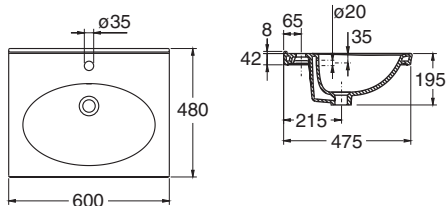

Код IDO	Вес (кг)
<b>92031</b>	9,0
<b>92032</b>	14,0 L
<b>92033</b>	14,0 R
<b>92034</b>	18,0
<b>92016</b>	Опора
<b>92018</b>	Опора
<b>92096</b>	Кронштейны
<b>61034</b>	Кронштейны

Цвет изделия: белый (-01)

L = умывальник слева  
R = умывальник справа

## Умывальник-столешница керамический

**92031** 600 x 480

**92032** 900 x 480 L

Отверстие для смесителя  $\varnothing$  35 мм.  
Высота передней кромки от уровня пола 800-900 мм.  
На шкафчике крепится при помощи эластичной неплесневющей массы, устанавливается на кронштейнах или на опоре. **Кронштейны № 92096** длиной 430 мм и **№ 61034** длиной 360 мм заказываются отдельно. **Опоры № 92016** и **92018** длиной, соответственно, 893 мм и 1193 мм - заказываются отдельно.

65011

**92033** 900 x 480 R

**92034** 1200 x 480