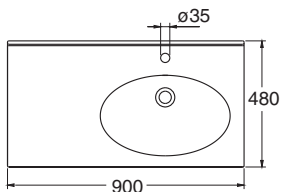

L = умывальник слева  
R = умывальник справа

## Умывальник-столешница керамический

**92031** 600 x 480

**92032** 900 x 480 L

Отверстие для смесителя  $\varnothing$  35 мм.  
Высота передней кромки от уровня пола 800-900 мм.  
На шкафчике крепится при помощи эластичной неплесневющей массы, устанавливается на кронштейнах или на опоре. **Кронштейны № 92096** длиной 430 мм и **№ 61034** длиной 360 мм заказываются отдельно. **Опоры № 92016** и **92018** длиной, соответственно, 893 мм и 1193 мм - заказываются отдельно.

65011

**92033** 900 x 480 R

**92034** 1200 x 480

### Кронштейны

**61034** 360 мм

см.стр. 1:14

**92096** 430 мм