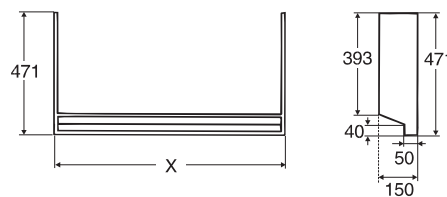

## Умывальник-столешница керамический

**92031** 600 x 480

**92032** 900 x 480 L

Отверстие для смесителя  $\varnothing$  35 мм.  
Высота передней кромки от уровня пола 800-900 мм.  
На шкафчике крепится при помощи эластичной неплесневющей массы, устанавливается на кронштейнах или на опоре. **Кронштейны № 92096** длиной 430 мм и **№ 61034** длиной 360 мм заказываются отдельно. **Опоры № 92016** и **92018** длиной, соответственно, 893 мм и 1193 мм - заказываются отдельно.

65011

**92033** 900 x 480 R

**92034** 1200 x 480

### Кронштейны

**61034** 360 мм

см.стр. 1:14

**92096** 430 мм

### Опора

**92016** x = 893

**92018** x = 1193

Допуск на габаритные размеры изделий из фарфора  $\pm$  2 %.