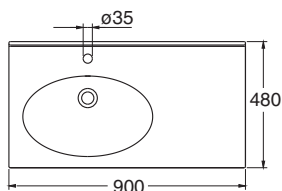

Код IDO	Вес (кг)
<b>92031</b>	9,0
<b>92032</b>	14,0 L
<b>92033</b>	14,0 R
<b>92034</b>	18,0
<b>92016</b>	Опора
<b>92018</b>	Опора
<b>92096</b>	Кронштейны
<b>61034</b>	Кронштейны

Цвет изделия: белый (-01)

L = умывальник слева  
R = умывальник справа

## Умывальник-столешница керамический

**92031** 600 x 480

**92032** 900 x 480 L

Отверстие для смесителя  $\varnothing$  35 мм.  
Высота передней кромки от уровня пола 800-900 мм.  
На шкафчике крепится при помощи эластичной неплесневющей массы, устанавливается на кронштейнах или на опоре. **Кронштейны № 92096** длиной 430 мм и **№ 61034** длиной 360 мм заказываются отдельно. **Опоры № 92016** и **92018** длиной, соответственно, 893 мм и 1193 мм - заказываются отдельно.

65011

**92033** 900 x 480 R

**92034** 1200 x 480