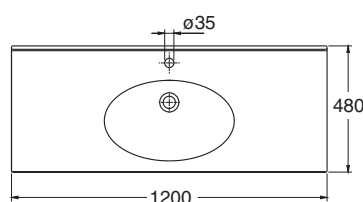

L = умывальник слева  
R = умывальник справа

## Умывальник-столешница керамический

**92031** 600 x 480

**92032** 900 x 480 L

Отверстие для смесителя  $\varnothing$  35 мм.  
Высота передней кромки от уровня пола 800-900 мм.  
На шкафчике крепится при помощи эластичной неплесневющей массы, устанавливается на кронштейнах или на опоре. **Кронштейны № 92096** длиной 430 мм и **№ 61034** длиной 360 мм заказываются отдельно. **Опоры № 92016** и **92018** длиной, соответственно, 893 мм и 1193 мм - заказываются отдельно.

65011

**92033** 900 x 480 R

**92034** 1200 x 480